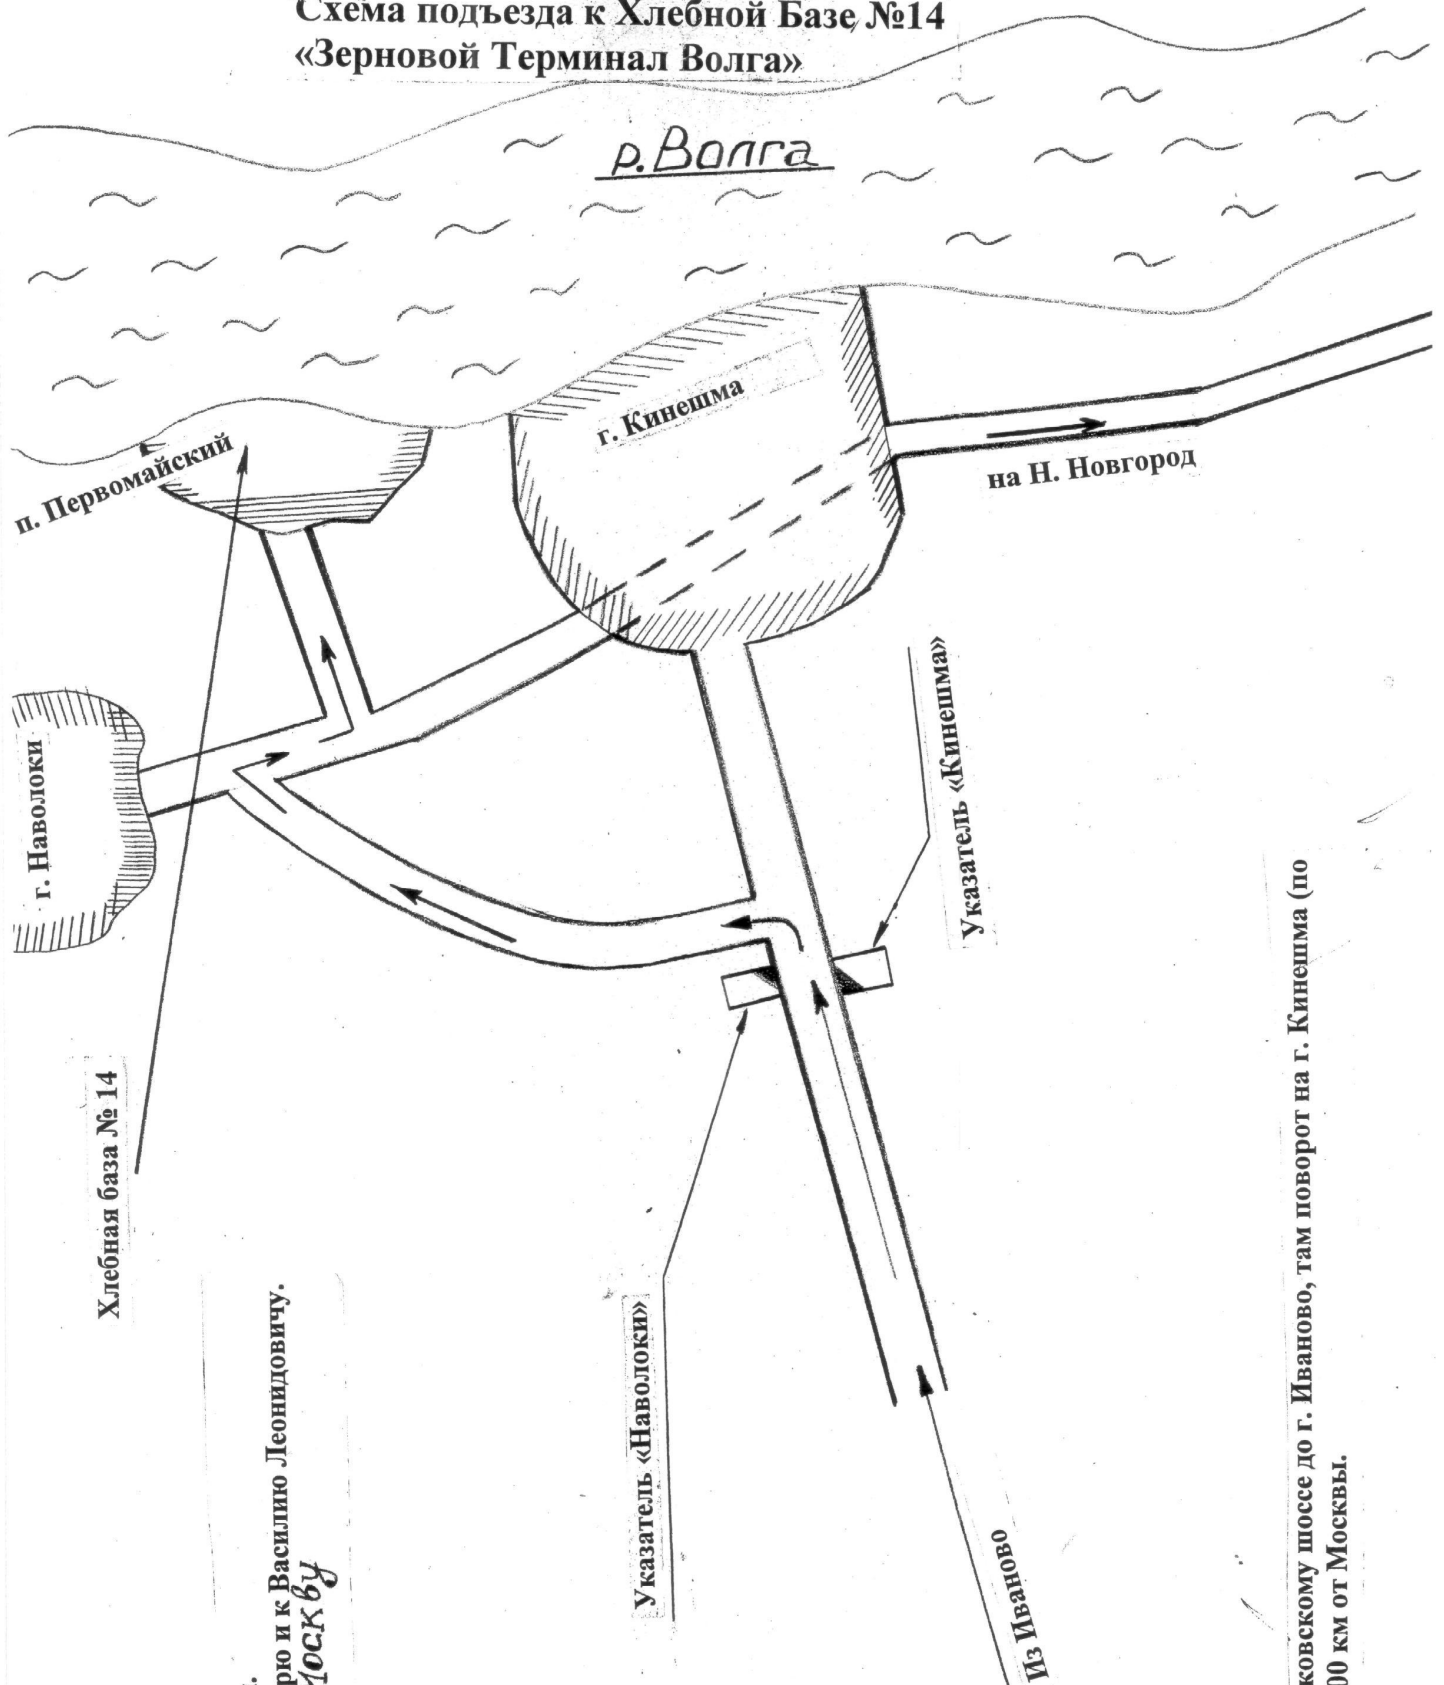

Схема подъезда к Хлебной Базе №14
«Зерновой Терминал Волга»

Хлебная база № 14

19331)292-28 приемная.
Обращаться: к секретарю и к Василию Леонидовичу.
тел. (095) 207-95-13 **В МОСКВУ**

Указатель «Наволоки»

Из Иваново

Указатель «Кинешма»

на Н. Новгород

Из Москвы по Горьковскому шоссе до г. Иваново, там поворот на г. Кинешма (по указателю), около 400 км от Москвы.