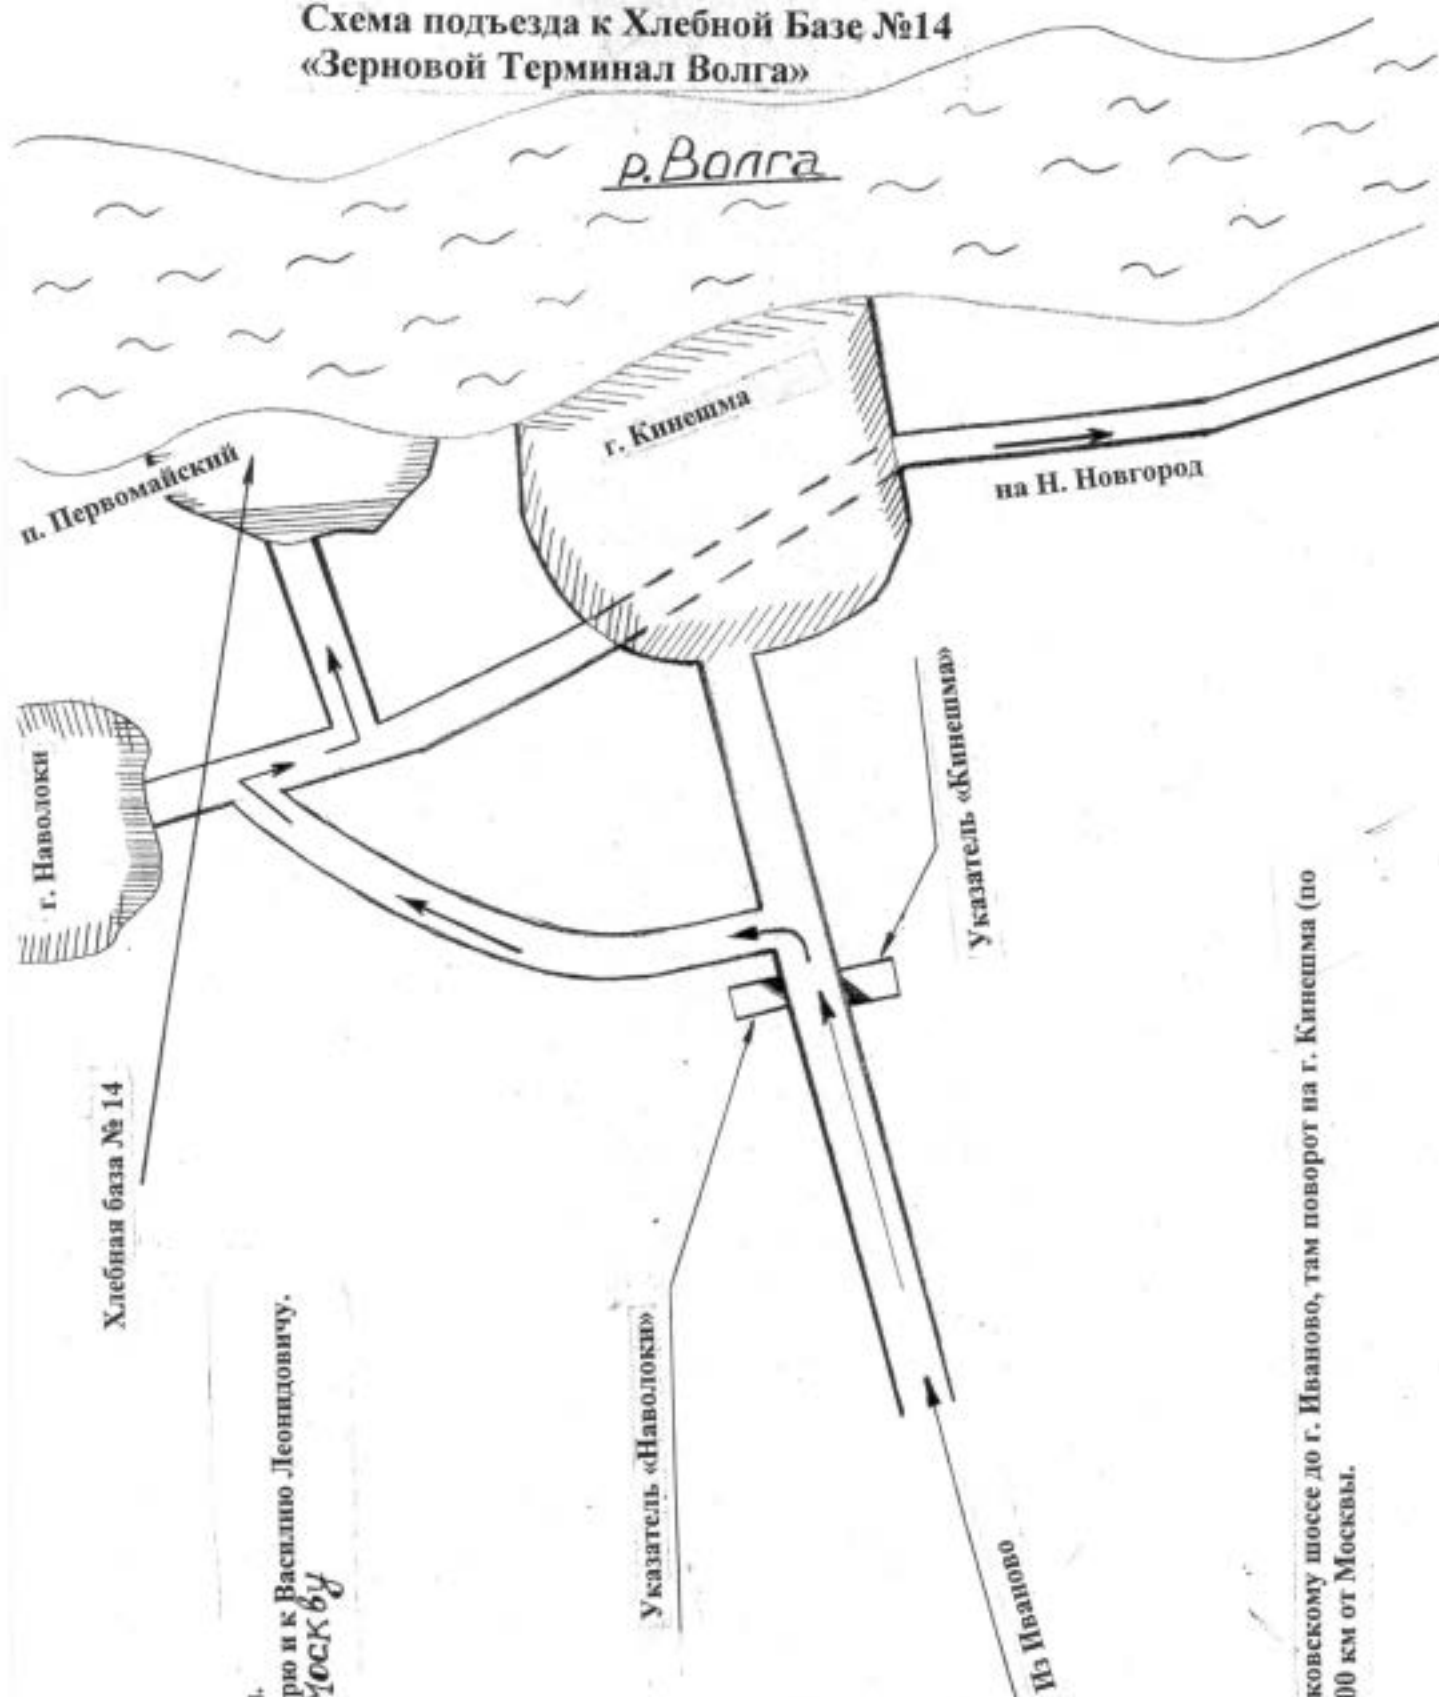

Схема подъезда к Хлебной Базе №14
«Зерновой Терминал Волга»

19331)292-28 приемная.
Обращаться: к секретарю и к Василию Леонидовичу.
'ел. (095) 207-95-13 в **МОСКВУ**

Из Москвы по Горьковскому шоссе до г. Иваново, там поворот на г. Кинешма (по указателю), около 400 км от Москвы.